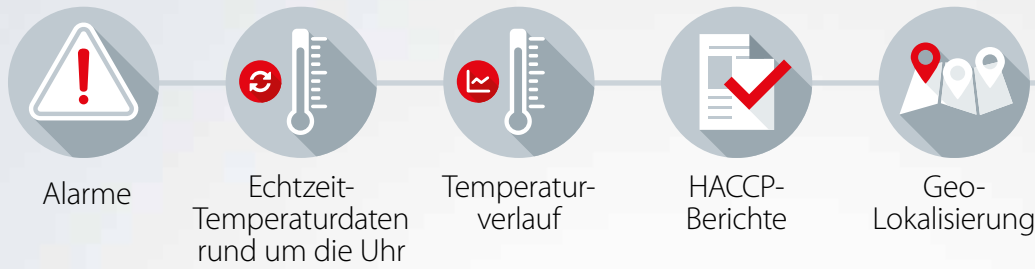

# ProsaLink ermöglicht **proaktive Wartung** in Gewerbekälteanwendungen

## Einfache app-basierte Lösung für Fernüberwachung, Diagnose und Alarme

- Erschwinglich
- Flexibel
- Sicher

Erfahren Sie auf [prosa.danfoss.de](https://prosa.danfoss.de),  
was die ProsaLink-App für Sie tun kann